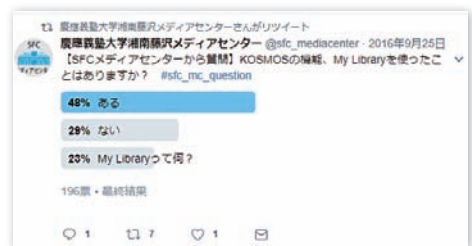

写真で見る2016年度の出来事

詳細はP86～91も合わせてお読みください

【本部】山中資料センター2号棟への資料移動
7月～翌年3/8三田メディアセンターから27万冊，7月には理工学メディアセンターから1.8万冊を移動

【信濃町】医学部開設100年記念として，2017年1月より北里記念医学図書館の正面入口に柱巻きの装飾

【日吉】図書館のキャラクター，11月の図書館総合展のキャラクターグランプリで会場応援賞を受賞

【日吉】7・8月の学生選書ツアーで選ばれた本の展示（10-12月）

【SFC】1月の学生選書ツアーで選ばれた本の展示（5-6月）

【SFC】9月，Twitterを使った利用者調査実施

【三田】12/7図書館旧館、免震工事に向け入口前のヒマラヤ杉を伐採。本学で記念のチャームを作成・販売

【SFC】6/4Makerbot Innovation Centerの運用開始（3Dプリンタへの出力がオンラインで可能に）